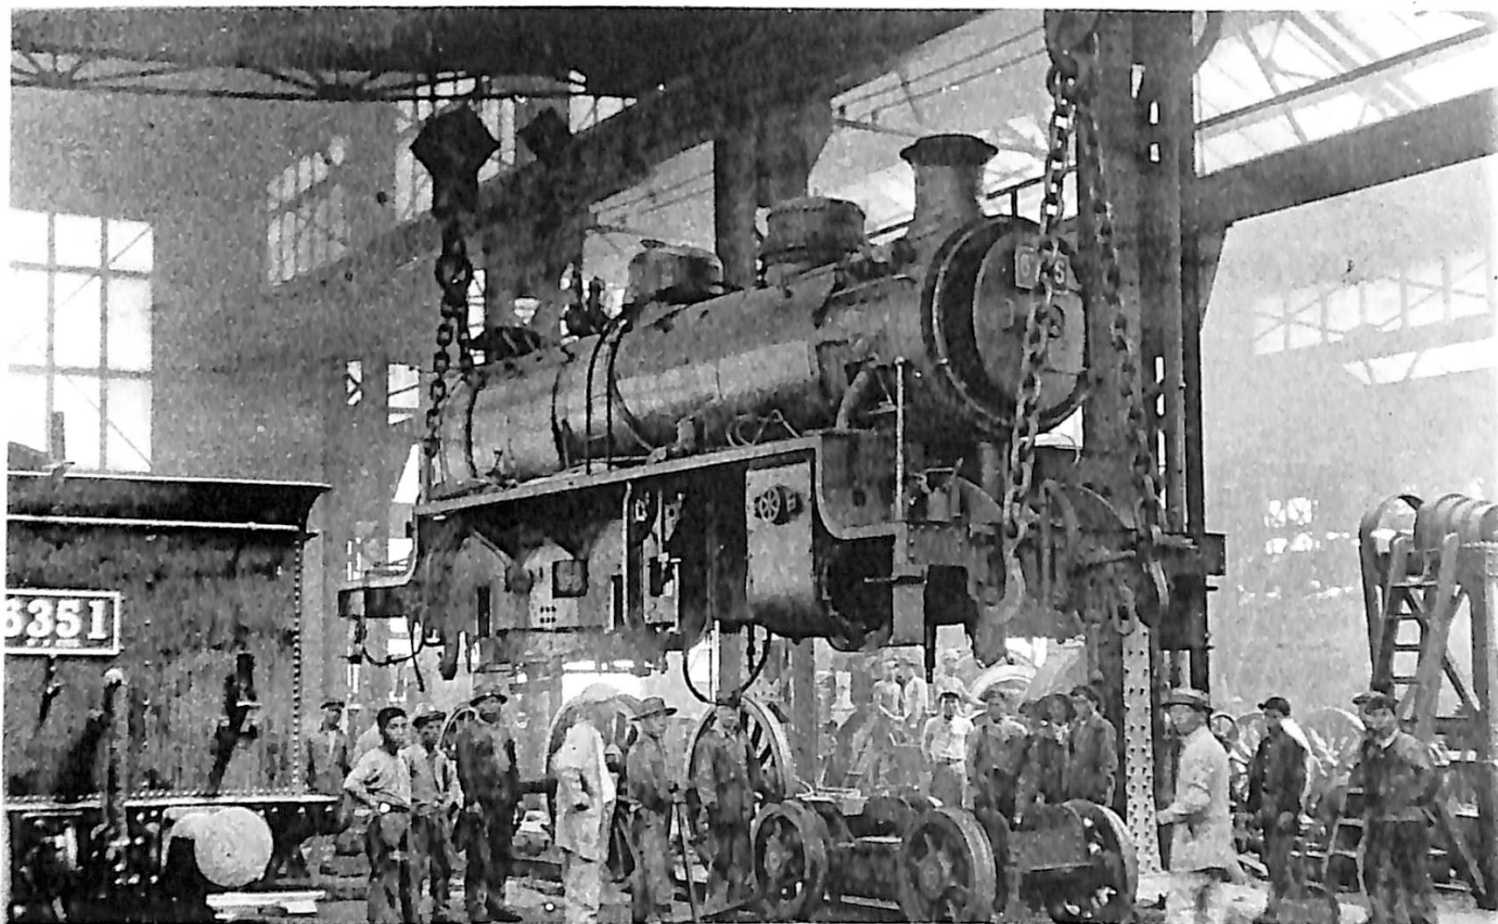

令和8年度 こども郷土研究講座

小学校5年生～中学生対象

浜松市立中央図書館

組立職場汽罐吊上ノ光景

(浜松工場)

「浜松市文化遺産デジタルアーカイブ」より

国鉄(JR東海)浜松工場の 輝かしい歴史～SLから新幹線まで

【要申込み】

令和8年8月1日(土) 午後2時～午後4時

「国鉄(JR東海)浜松工場の輝かしい歴史～SLから新幹線まで」

講師:鈴木正之氏(中央図書館アドバイザー)

会場:浜松市立中央図書館 2階 大会議室

定員:20名(親子で参加できます)

申込:7月16日(木)午前9時から

web申し込み→<https://logoform.jp/form/Savd/1557533>

こちらの二次元
コードを読み込
んでお申込みく
ださい。