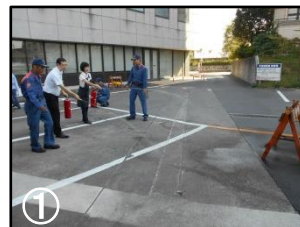

館内整理日について

ほとんどの図書館では、毎月1回「館内整理日」のための休館日を設けています。“休館はしているけれど、館内に人がいるような気配がある…いったい中で何をしているのかな?”と思ったことはありませんか?

主な作業は、名称のとおり「資料整理」です。本の並びをきれいに整えたり、傷んだ本を棚から抜いたり、手狭になった箇所については、大掛かりな場所の移動をしています。そのほか、普段は行き届かない場所の清掃や片付け、展示の入れ替え、職員・スタッフの研修や打ち合わせなども行います。また、専門業者による空調や消防などの設備点検作業も、この機会に行っています。

利用者の皆さまにとってはご不便をおかけすることになりますが、より使いやすい図書館にするための大切な日ですので、どうぞご理解とご協力をお願いいたします。